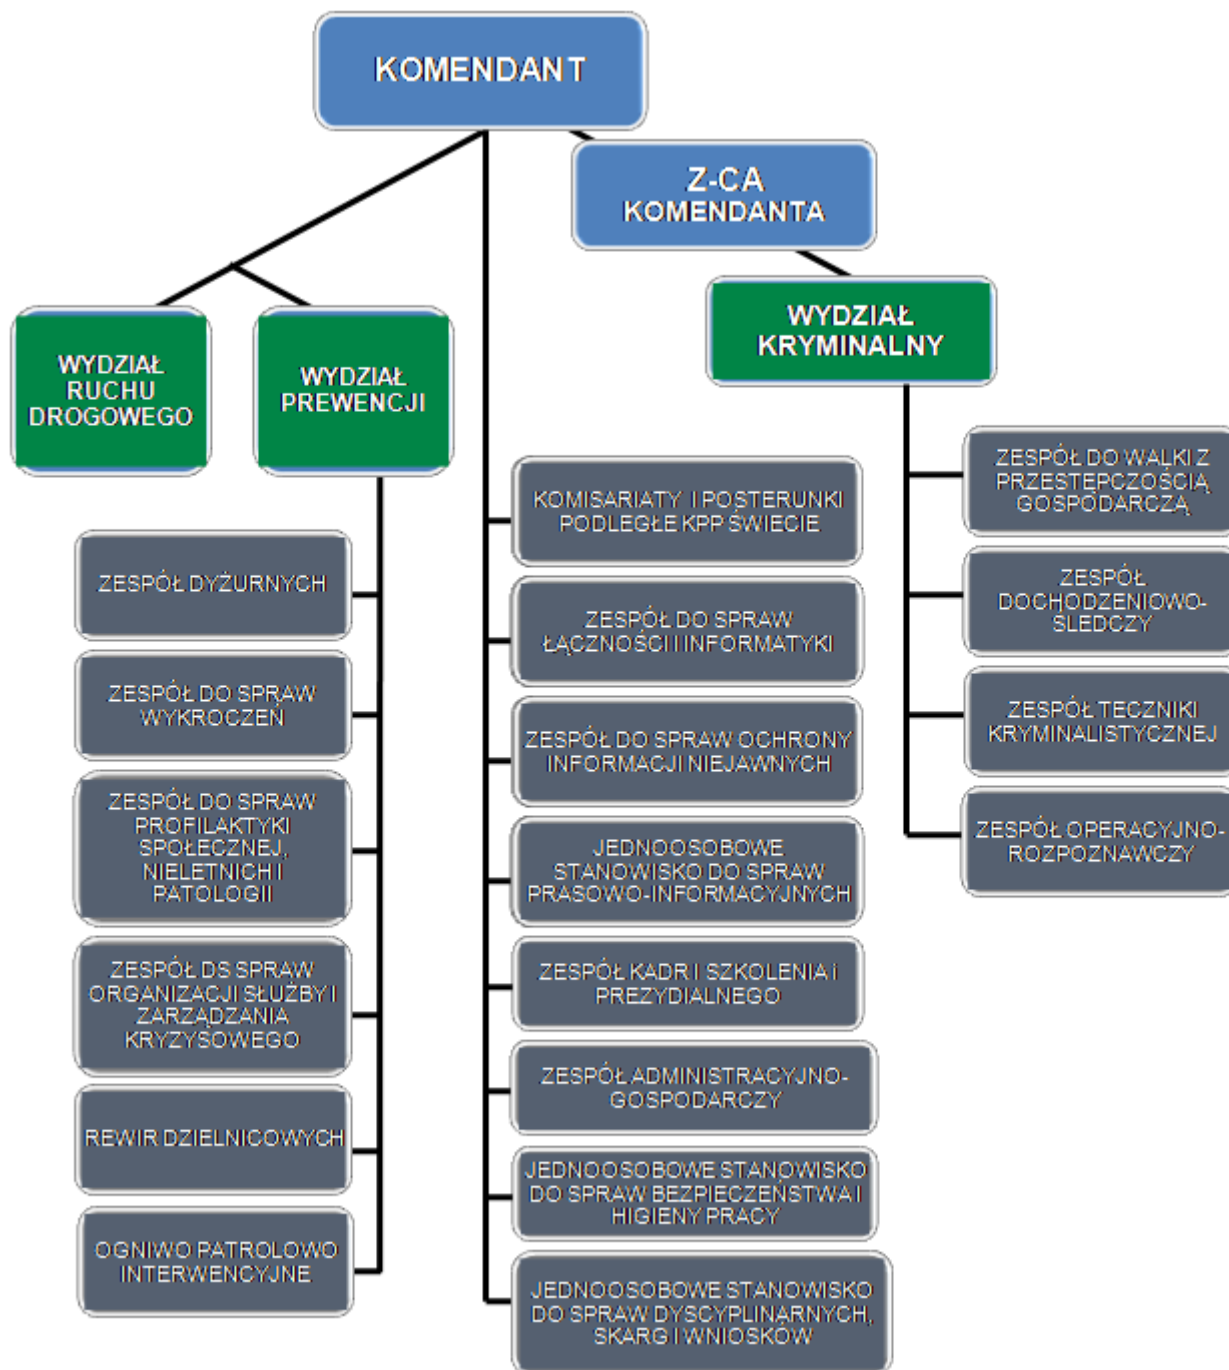

Komenda Powiatowa Policji w Świeciu

<http://bip.swiecie.kpp.policja.gov.pl/048/struktura-organizacyjna/440,Struktura.html>
2020-12-01, 19:09

Metryczka

Data publikacji : 10.09.2008
Data modyfikacji : 10.12.2018
[Rejestr zmian](#)

Podmiot udostępniający informację:
Komenda Powiatowa Policji w Świeciu

Osoba wytwarzająca/odpowiadająca za informację:

Justyna Steinke

Osoba udostępniająca informację:
Krzysztof Krauza Zespół ds. Łączności i Informatyki